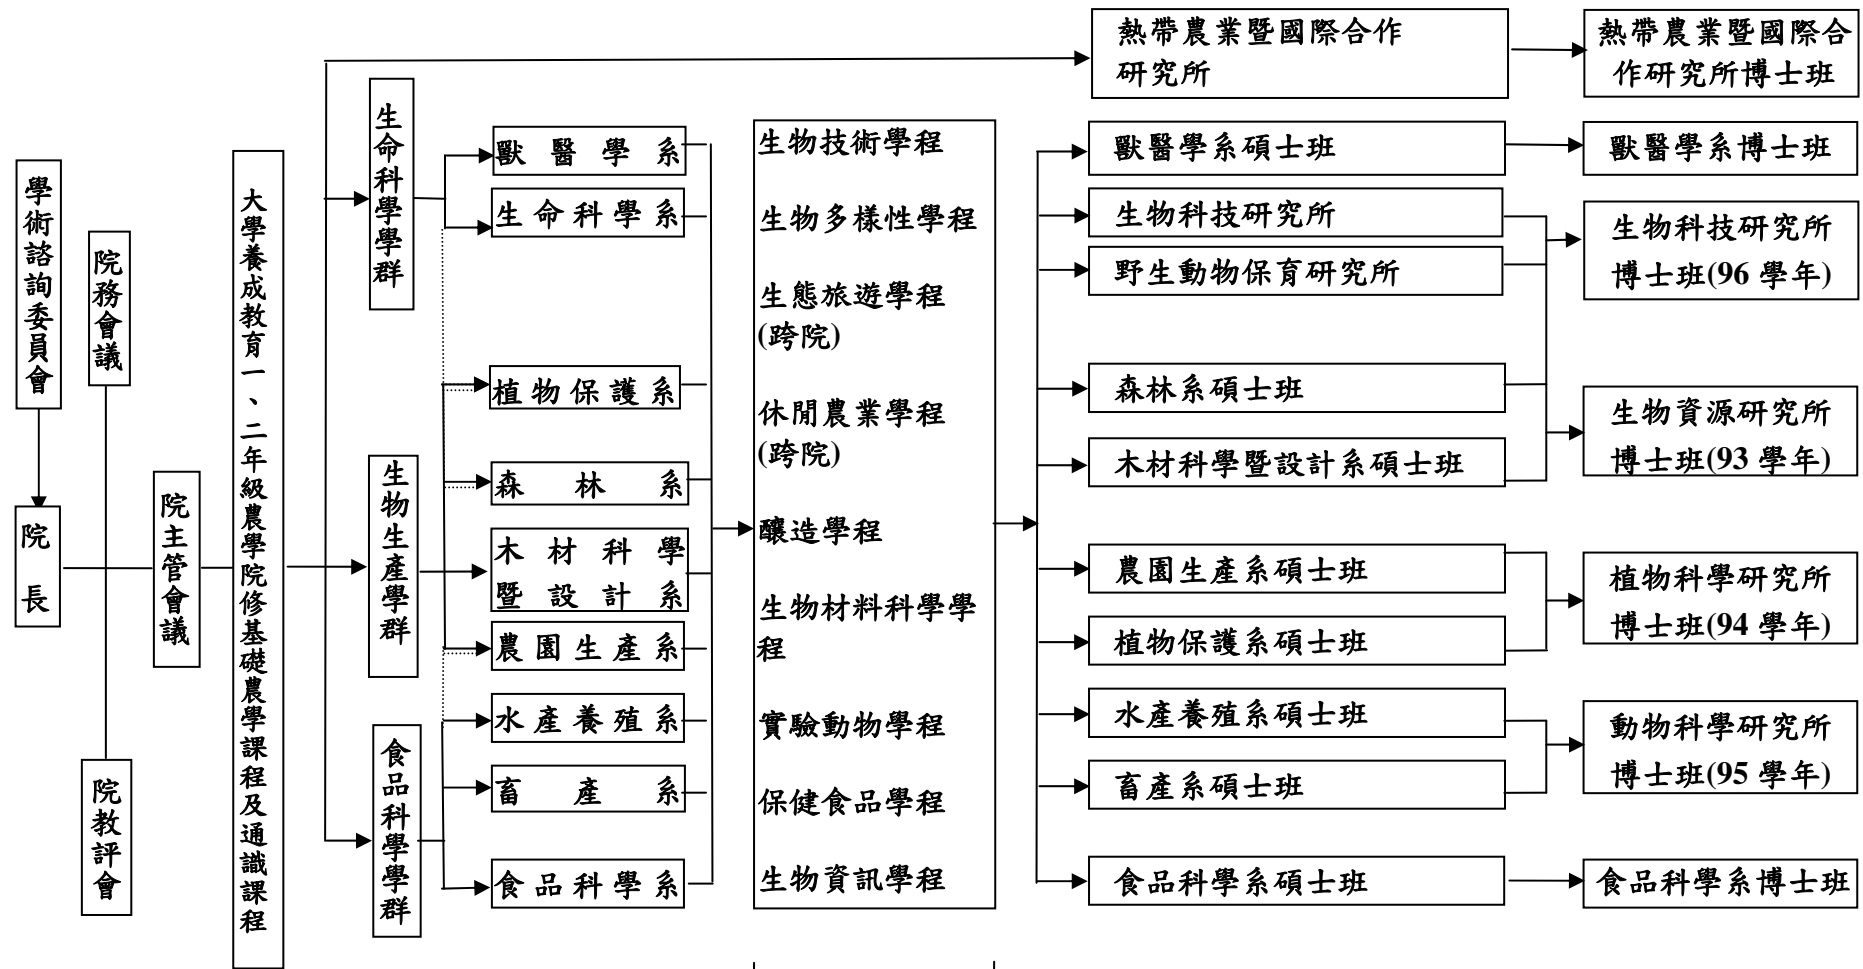

附件一

國立屏東科技大學農學院組織架構調整圖

學士學程 (含進修部)

碩士學位 (含碩專班)

(93~96年實施)