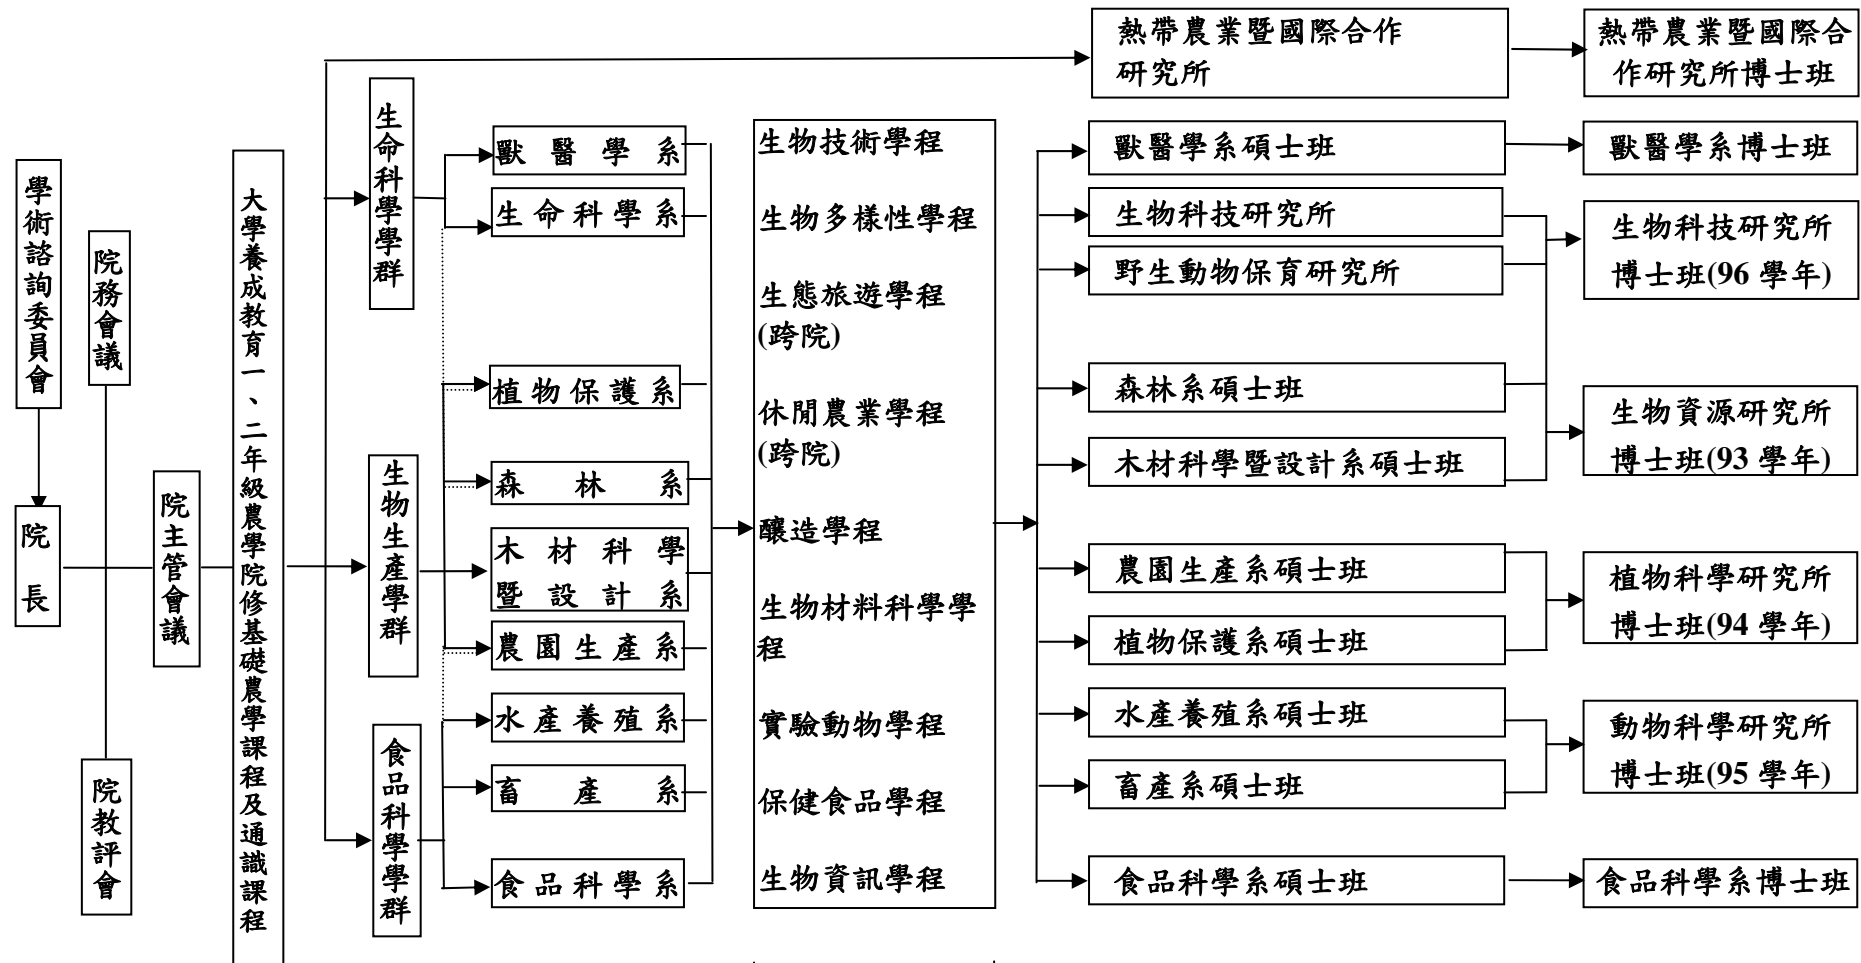

國立屏東科技大學農學院組織架構調整圖

學士學程 (含進修部)

碩士學位 (含碩專班)

(93~96年實施)